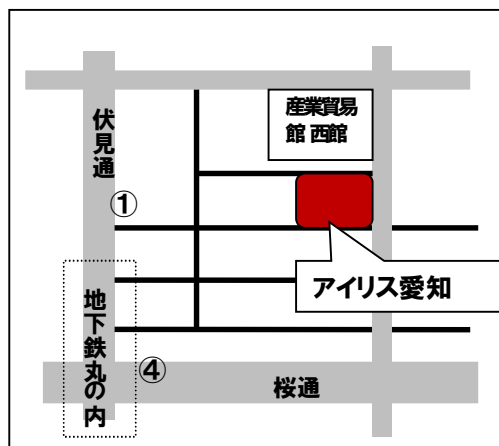

会場: アイリス愛知

名古屋市中区丸の内3-3-10
TEL:052-223-3751

地下鉄桜通線・鶴舞線「丸の内」下車
鶴舞線①番出口徒歩8分
桜通線④番出口徒歩8分

地下鉄名城線「市役所」徒歩8分

ホストクラブ: 名古屋東海ワイズメンズクラブ